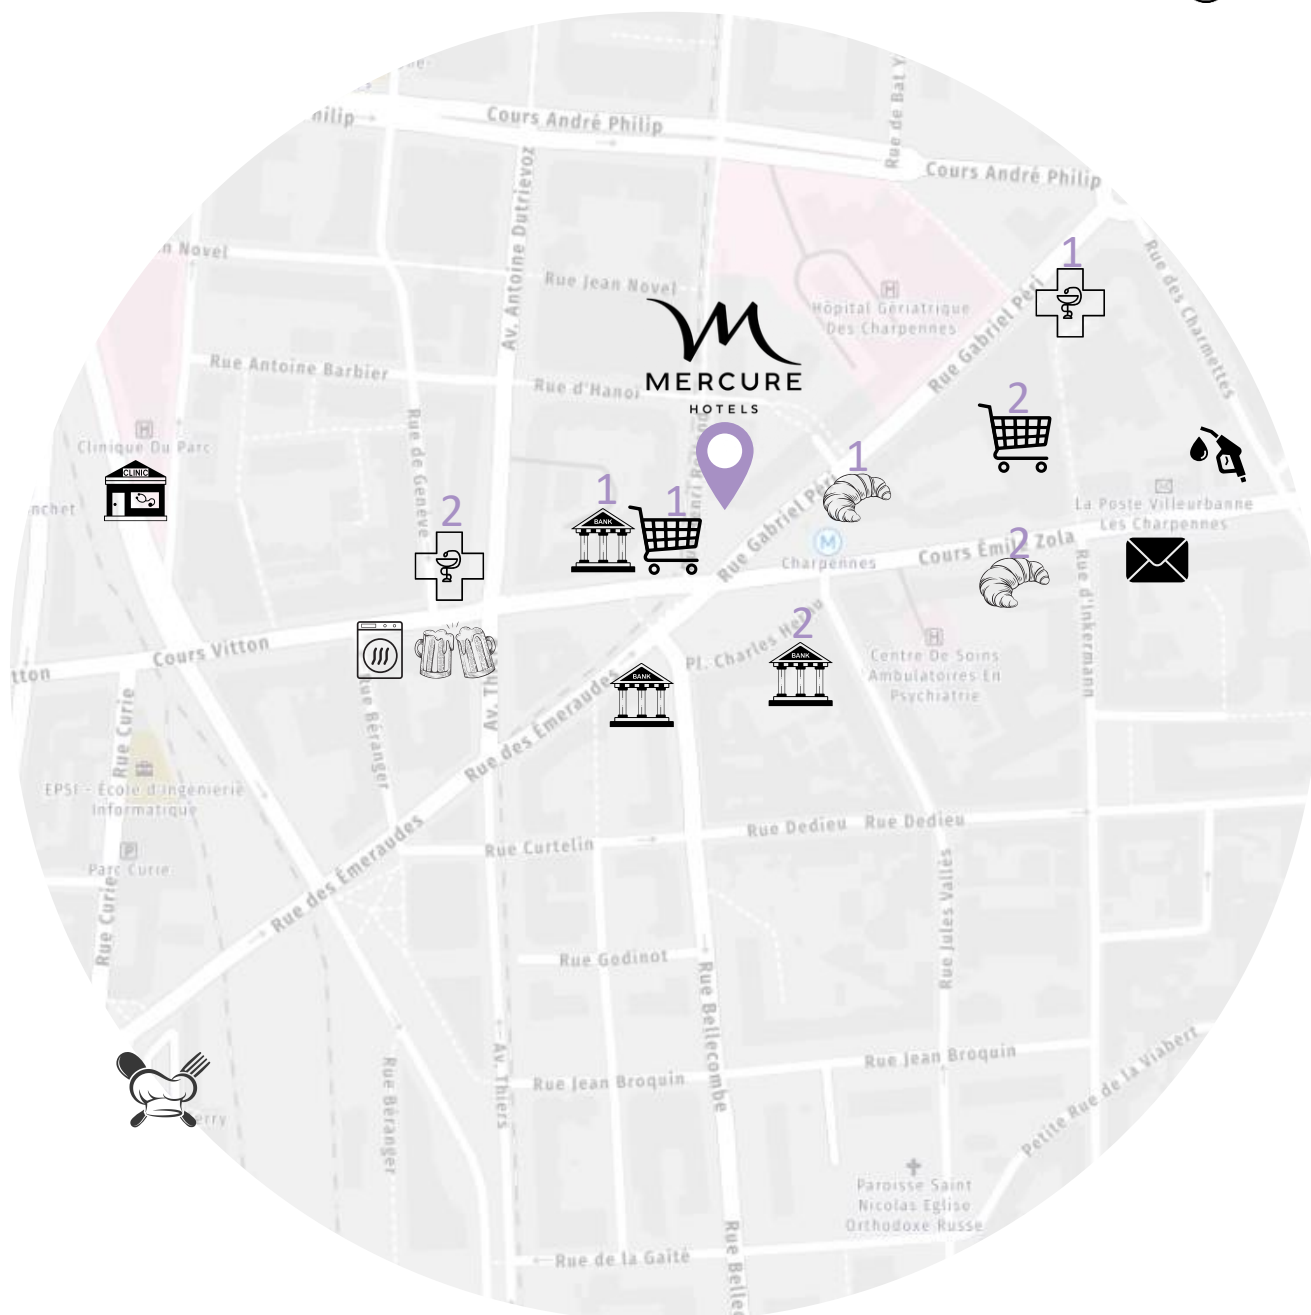

La ville de Lyon

Le plan contient des liens cliquables qui vous redirigeront directement vers Google Maps pour faciliter votre navigation.

MERCURE
HOTELS

LYON CENTRE CHARPENNES
PARC DE LA TÊTE D'OR

A proximité de l'hôtel

Le plan contient des liens cliquables qui vous redirigeront directement vers Google Maps pour faciliter votre navigation.

Boulangerie Alexandre (1)
Chez Jules (2)

Utile (1)
Intermarché (2)

Ginger

Brasserie des Brotteaux

Crédit Mutuel (1)
BNP Paribas (2)

LCL Banques et Assurances (2)

Pressing 5 à Sec

La Poste

Station Essence Esso

Pharmacie Lafayette Brahic (1)
Pharmacie Herboriste Anton & Willem (2)

Clinique du Parc