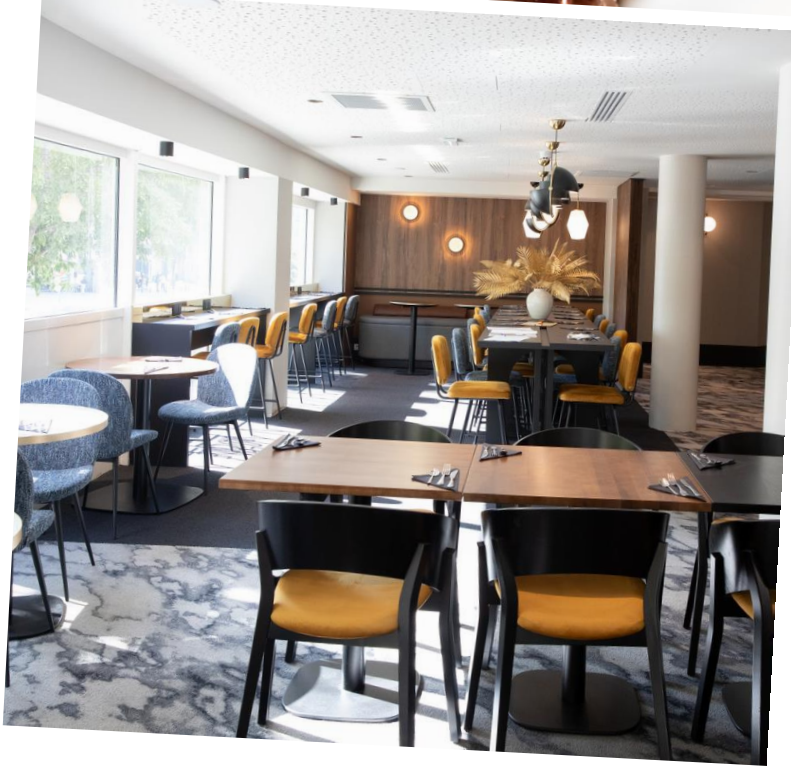

MERCURE
HOTELS

LYON CENTRE CHARPENNES
PARC DE LA TÊTE D'OR

LA
BASCULE
cuisine
de saison

NOTRE PETIT-DEJEUNER

Élu Meilleur Petit-Déjeuner du Grand Sud-Est en 2022, nous sommes ravis de vous faire découvrir notre sélection de produits mettant en lumière **l'Art des Traditions Lyonnaises**.

Vous serez **chaleureusement accueilli par notre équipe** du petit-déjeuner et par **notre cuisinier sur place**, dédié le matin pour proposer une sélection de **plats chauds à la minute**.