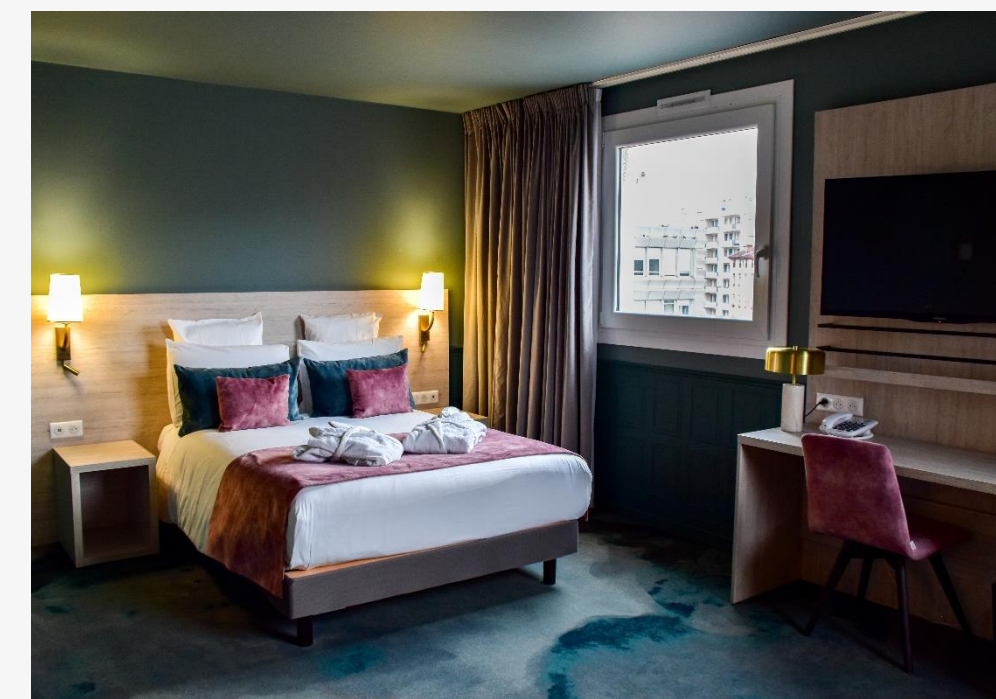

- ✓ Lit Queen Size + 1 lit sofa simple
- ✓ Côté Cour
- ✓ Plateau de courtoisie
- ✓ Boissons minibar offertes
- ✓ Machine Nespresso
- ✓ Produits de bain Nuxe
- ✓ Pantoufles et peignoirs
- ✓ Sèche-cheveux
- ✓ Télévision écran plat (+70 chaînes)

CHAMBRE CLASSIQUE

1 OU 2 PERSONNES
1 LIT DOUBLE OU 2 LITS SIMPLES

50 CHAMBRES DOUBLES
29 CHAMBRES TWINS

- ✓ Lit Queen Size
- ✓ Côté Ville ou Cour
- ✓ Plateau de courtoisie
- ✓ Produits de bain Nuxe
- ✓ Sèche-cheveux
- ✓ Télévision écran plat (+70 chaînes)

CHAMBRE PRIVILÈGE

1 OU 2 PERSONNES

14 CHAMBRES PRIVILÈGES

- ✓ Lit Queen Size
- ✓ Chambre renovée
- ✓ Côté Ville
- ✓ Terrasse
- ✓ Plateau de courtoisie
- ✓ Machine à café Nespresso
- ✓ Produits de bain Nuxe
- ✓ Sèche-cheveux
- ✓ Télévision écran plat (+70 chaînes)
- ✓ Boissons minibar offertes
- ✓ Pantoufles et peignoirs