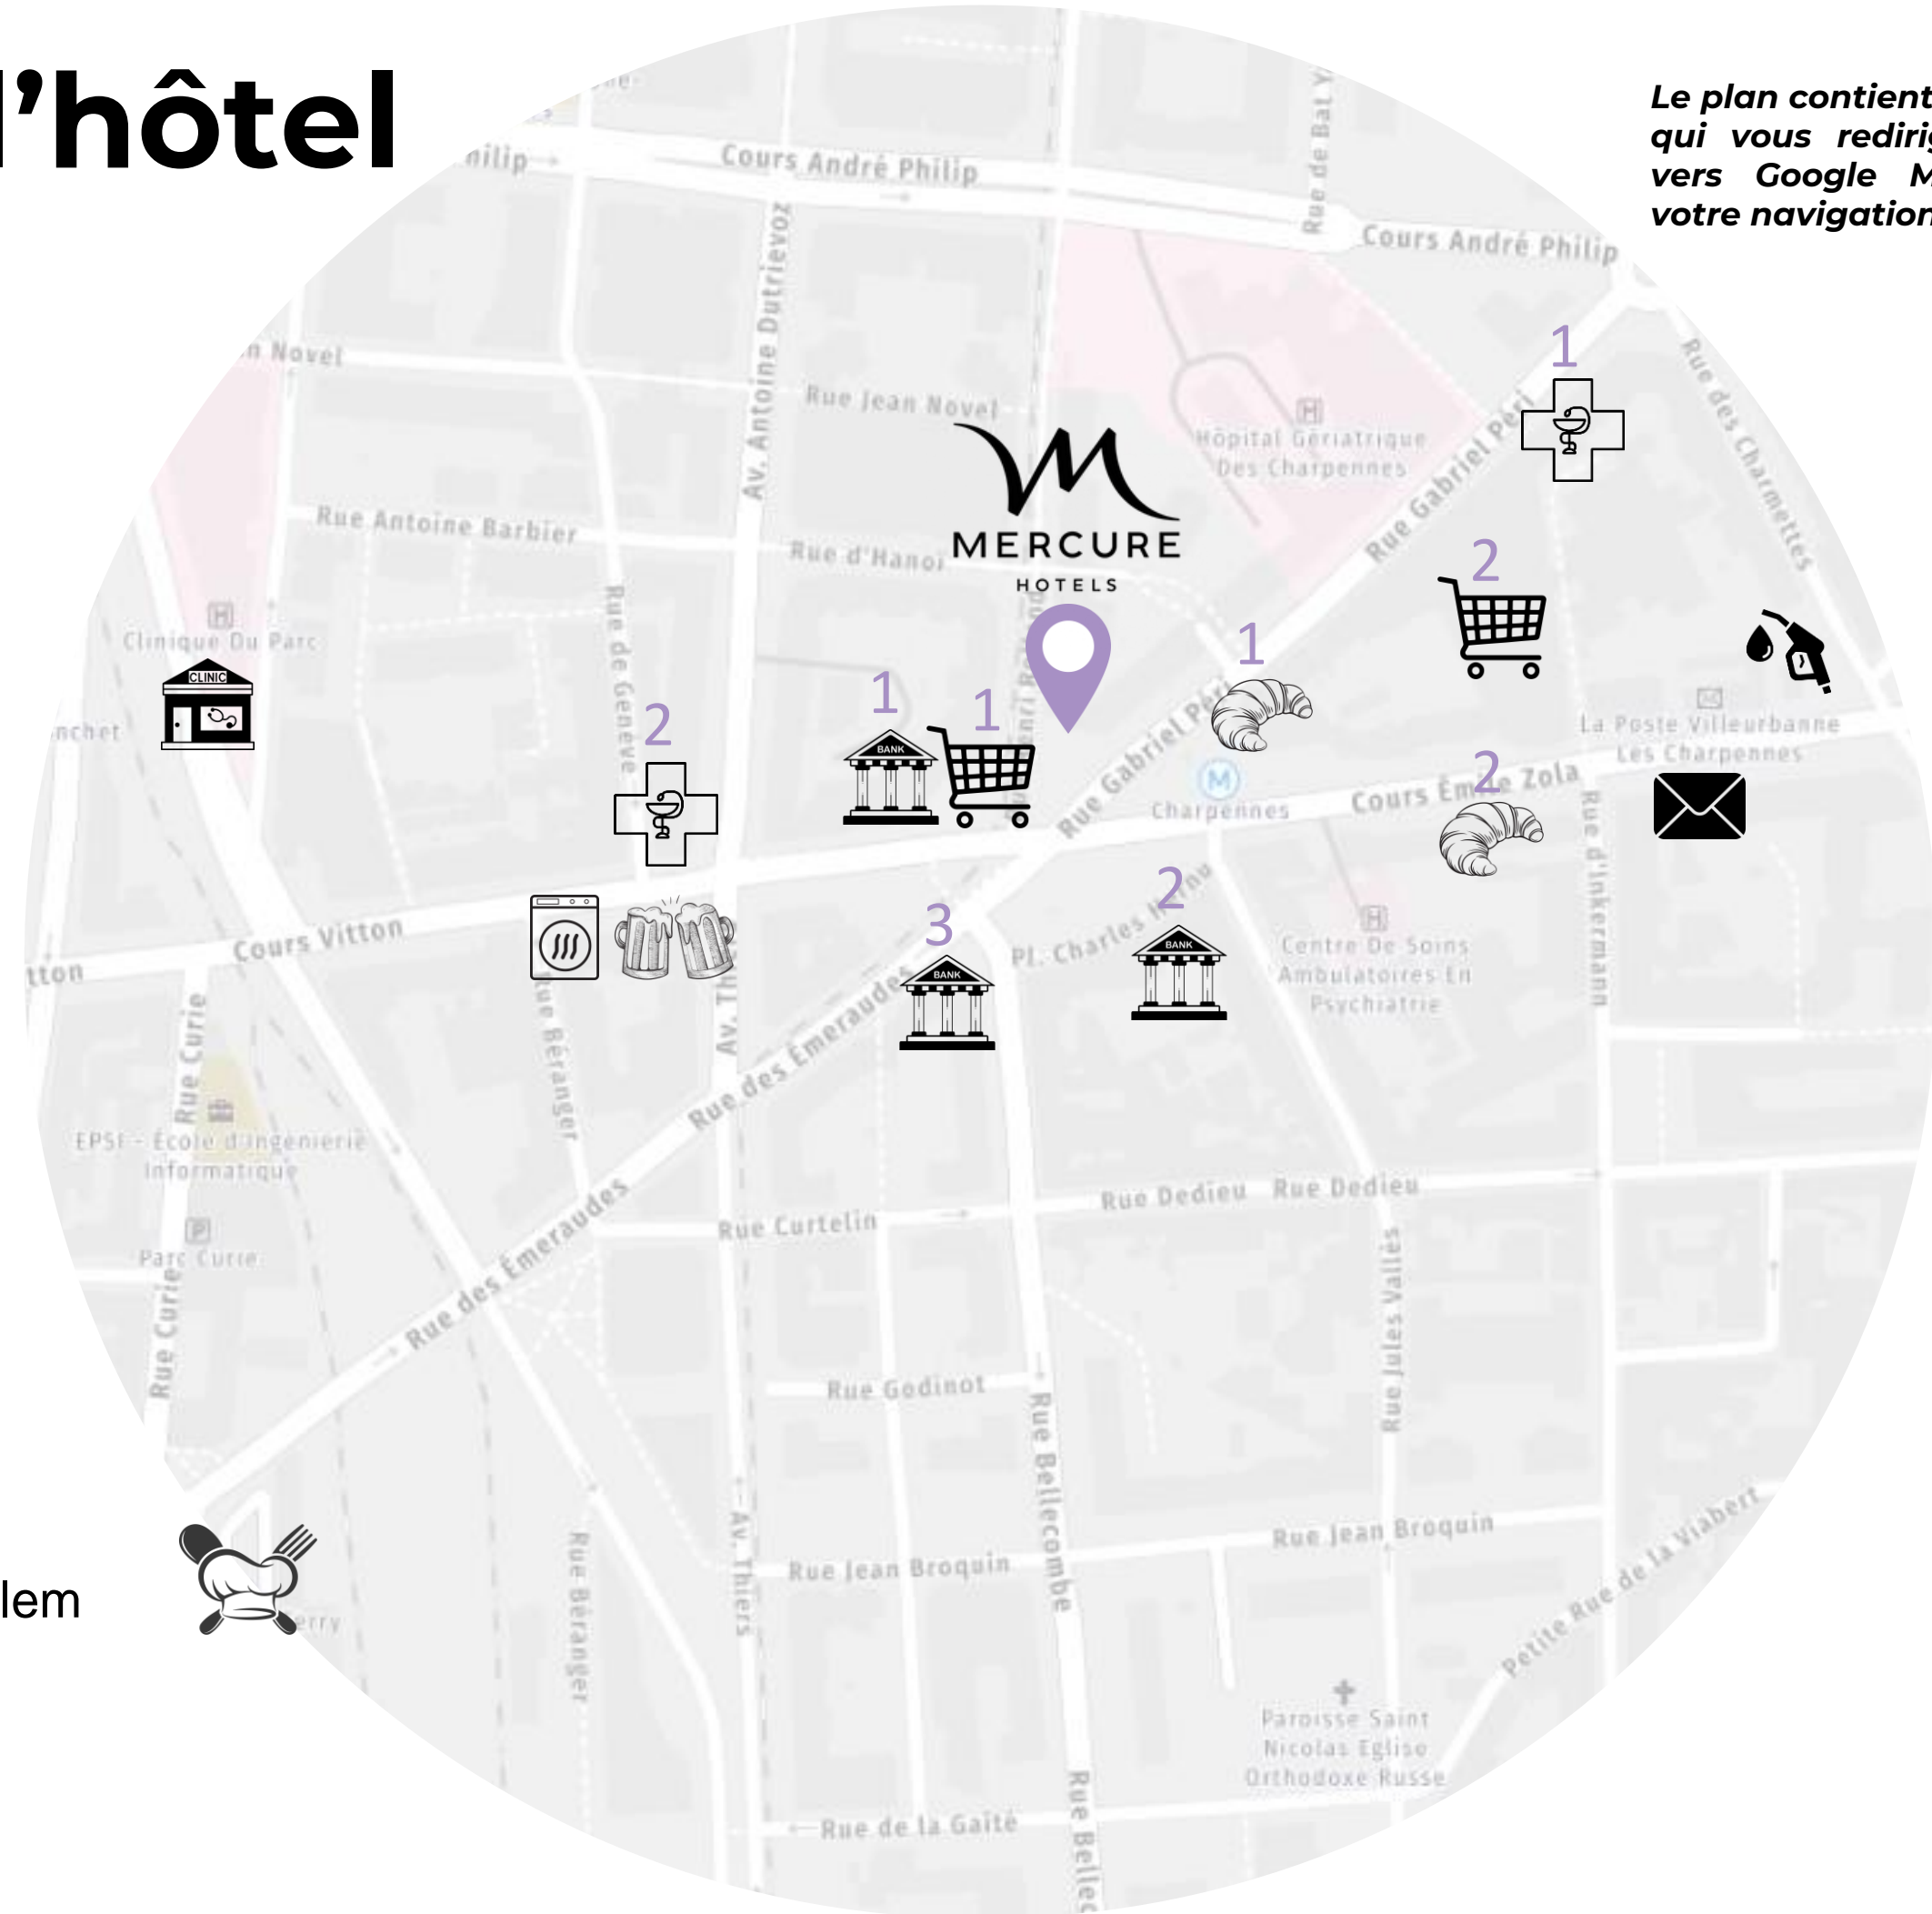

A proximité de l'hôtel

Le plan contient des liens cliquables qui vous redirigeront directement vers Google Maps pour faciliter votre navigation.

- Boulangerie Alexandre (1)
  Chez Jules (2)
- Utile (1)
  Intermarché (2)
- Ginger
- Brasserie des Brotteaux
- Crédit Mutuel (1)
  BNP Paribas (2)
  LCL Banques et Assurances (2)
- Pressing 5 à Sec
- La Poste
- Station Essence Esso
- Pharmacie Lafayette Brahic (1)
  Pharmacie Herboriste Anton & Willem (2)
- Clinique du Parc