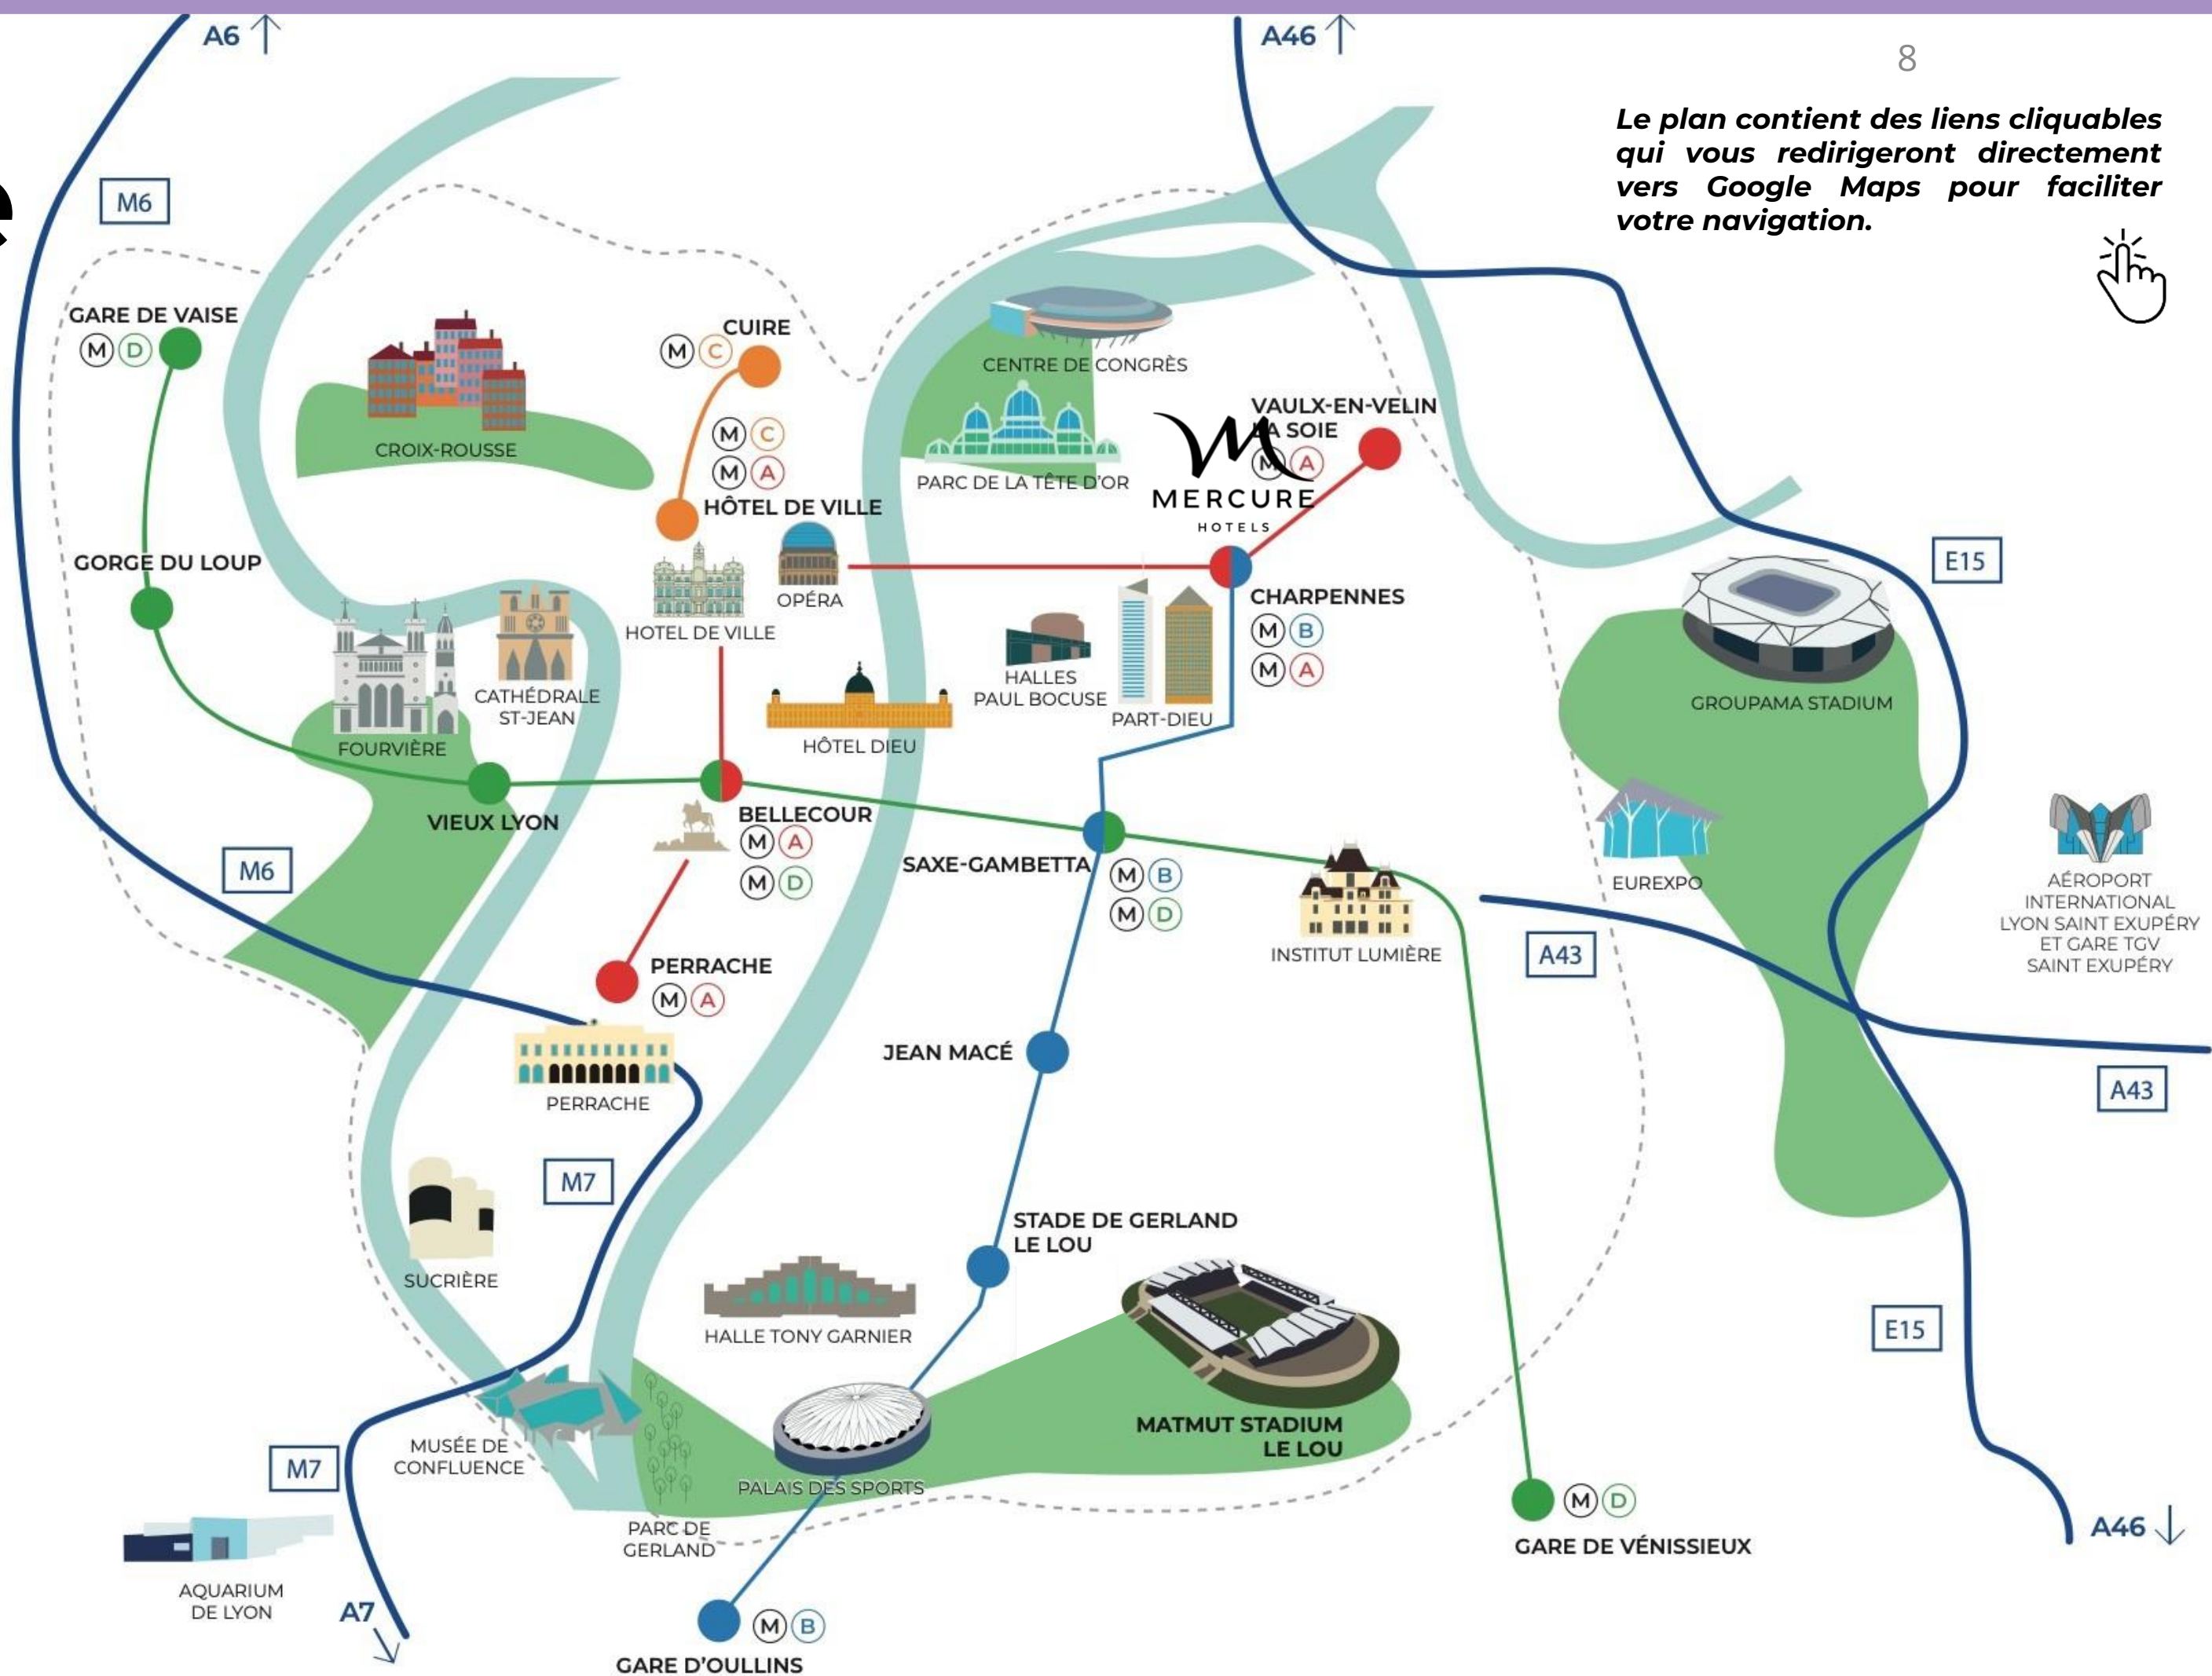

Notre parking privé se situe au 11 Rue d'Hanoi, Villeurbanne.

Il s'agit d'une rue interdite, sauf riverain, que vous pourrez emprunter afin d'arriver à l'entrée du parking.

À l'entrée, il vous faudra sonner à l'interphone. Nous vous donnerons un code d'accès à composer à l'intérieur du parking, pour ouvrir les grilles des emplacements Mercure.

Prix du parking : 14,00 € par nuit et par véhicule.

La ville de Lyon

Profitez pleinement de votre séjour au **Mercure Lyon Centre Charpennes Parc de la Tête d'Or** pour découvrir Lyon, une grande ville connue pour son histoire, ses monuments historiques, son architecture... mais pas seulement !

Notre hôtel est idéalement situé sur la Place Charpennes, à proximité immédiate des lignes de métro A et B, des tramways T1 et T4, qui vous amèneront sur les lieux emblématiques de la Ville des Lumières.

MERCURE
HOTELS

LYON CENTRE CHARPENNES
PARC DE LA TÊTE D'OR

AÉROPORT
INTERNATIONAL
LYON SAINT EXUPÉRY
ET GARE TGV
SAINT EXUPÉRY

A proximité de l'hôtel

Le plan contient des liens cliquables qui vous redirigeront directement vers Google Maps pour faciliter votre navigation.